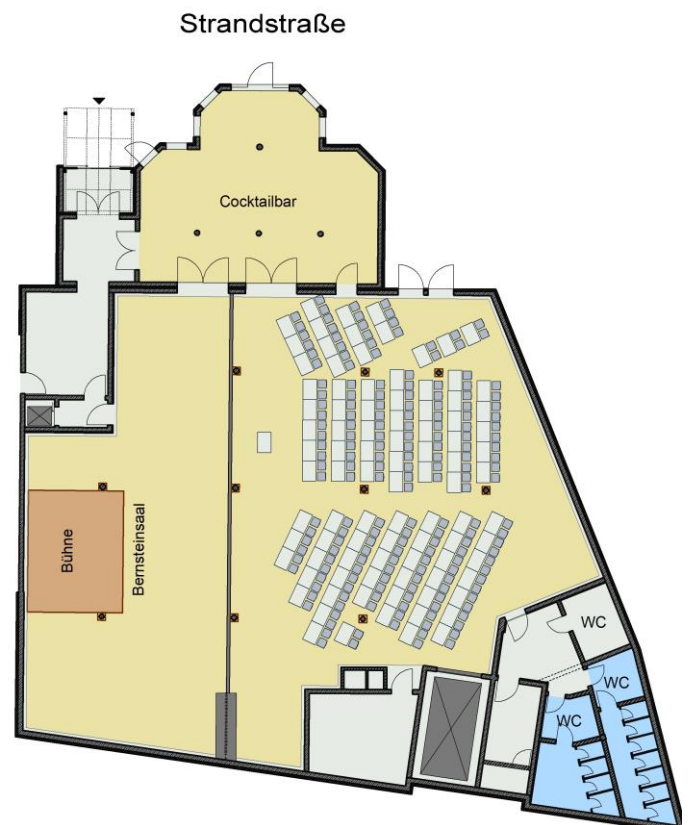

# Bernsteinsaal

## Grundriss und Bestuhlungsplan

Bernsteinsaal I Parlamentbestuhlung (max. 100 Personen)

Bernsteinsaal I & II  
Theaterbestuhlung (max. 700 Personen)

Bernsteinsaal II  
Parlamentbestuhlung (max. 200 Personen)