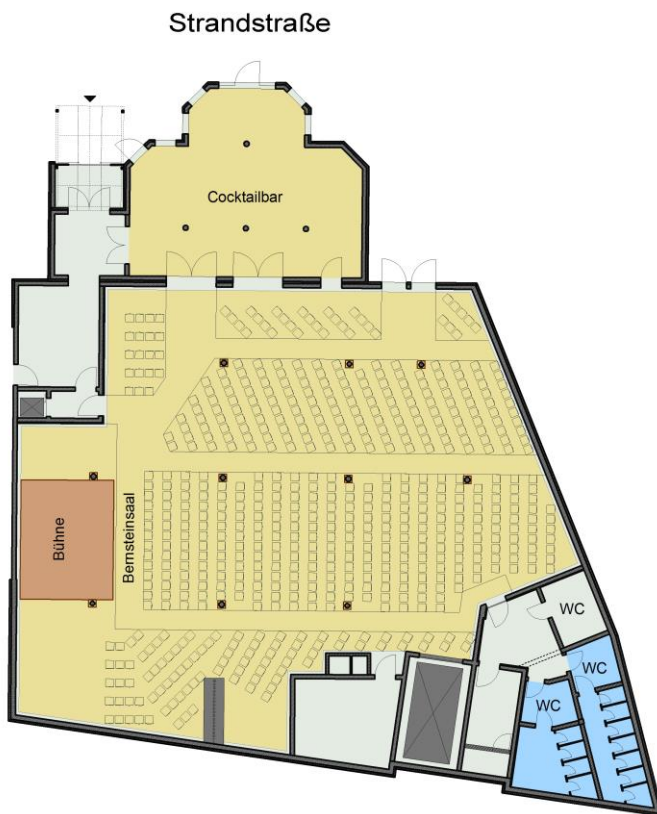

# Bernsteinsaal

## Grundriss und Bestuhlungsplan

Bernsteinsaal I Parlamentbestuhlung (max. 100 Personen)

Bernsteinsaal I & II  
Theaterbestuhlung (max. 700 Personen)

Bernsteinsaal II  
Parlamentbestuhlung (max. 200 Personen)